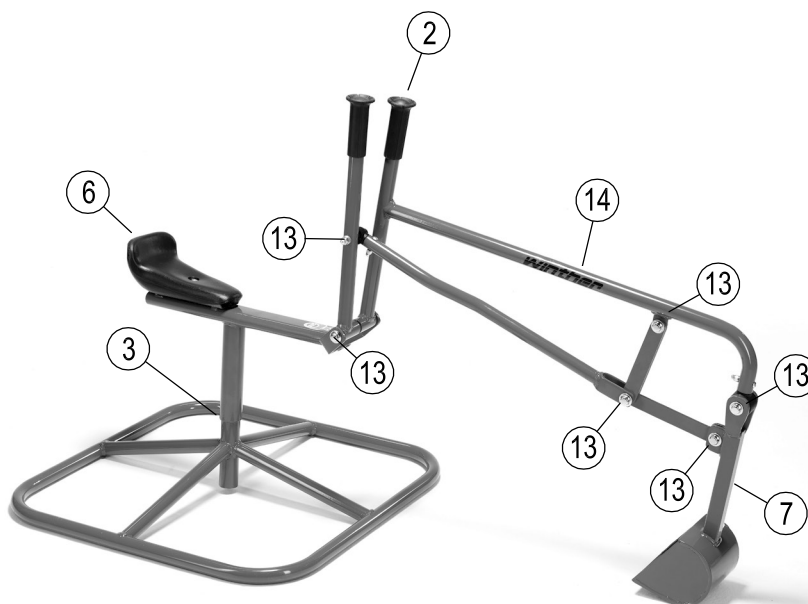

- DK** Reservedele
- GB** Spare Parts
- DE** Ersatzteile

Pos.		Pos.		Pos.	
1		8		15	
2	 x2  x2	9		16	
3	 x1	10		17	
4		11		18	
5		12		19	
6		13	 x12	20	
7		14		21	

625

EN 71

- DK** Reservedele
- GB** Spare Parts
- DE** Ersatzteile

625.00				
Version				
Pos.	1.0			
1	-			
2	50538			
3	50478			
4	-			
5	-			
6	50949			
7	50948			
8	-			
9	-			
10	-			
11	-			
12	-			
13	50476			
14	50477			
15	-			
16	-			
17	-			
18	-			