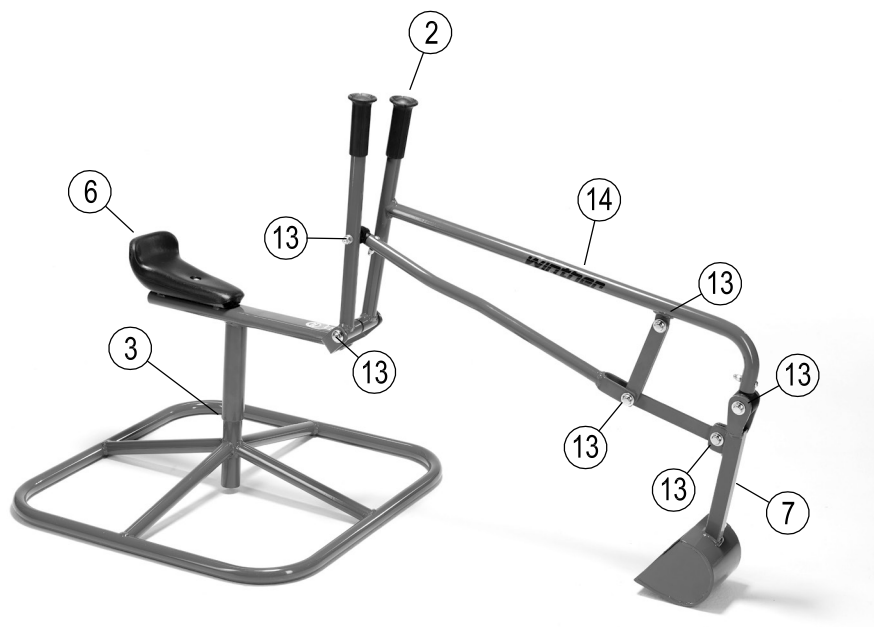

- DK** Reservedele
- GB** Spare Parts
- DE** Ersatzteile

Pos.		Pos.		Pos.	
1		8		15	
2	 x2  x2	9		16	
3	 x1	10		17	
4		11		18	
5		12		19	
6		13	 x12	20	
7		14		21	

625

EN 71

- DK** Reservedele
- GB** Spare Parts
- DE** Ersatzteile

625.00				
Version				
Pos.	1.0			
1	-			
2	50538			
3	50478			
4	-			
5	-			
6	50949			
7	50948			
8	-			
9	-			
10	-			
11	-			
12	-			
13	50476			
14	50477			
15	-			
16	-			
17	-			
18	-			